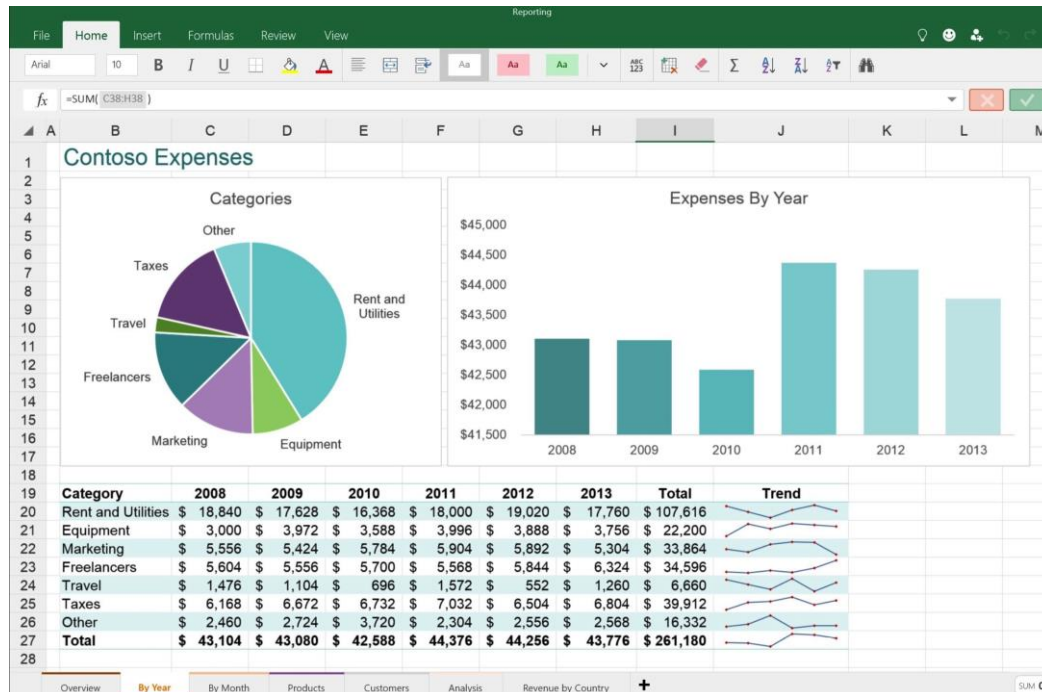

# Excel

## Avancerad kalkylering

Kursen går på djupet kring hantering av funktioner och andra sorters formelberäkningar. Den kan därför ses som en specialiserad fortsättning av kursen "Fördjupning kalkylering". Kursdeltagarnas frågor och egna exempel kan komma att lyftas fram.